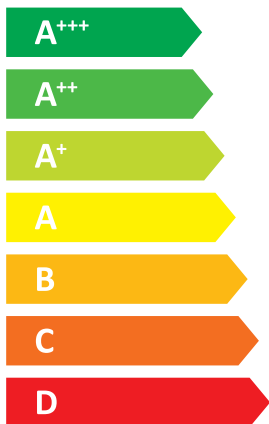

ENERG

енергия · ενεργεια

Tiki

HPGCO7.1

55 °C

35 °C

A+

A++